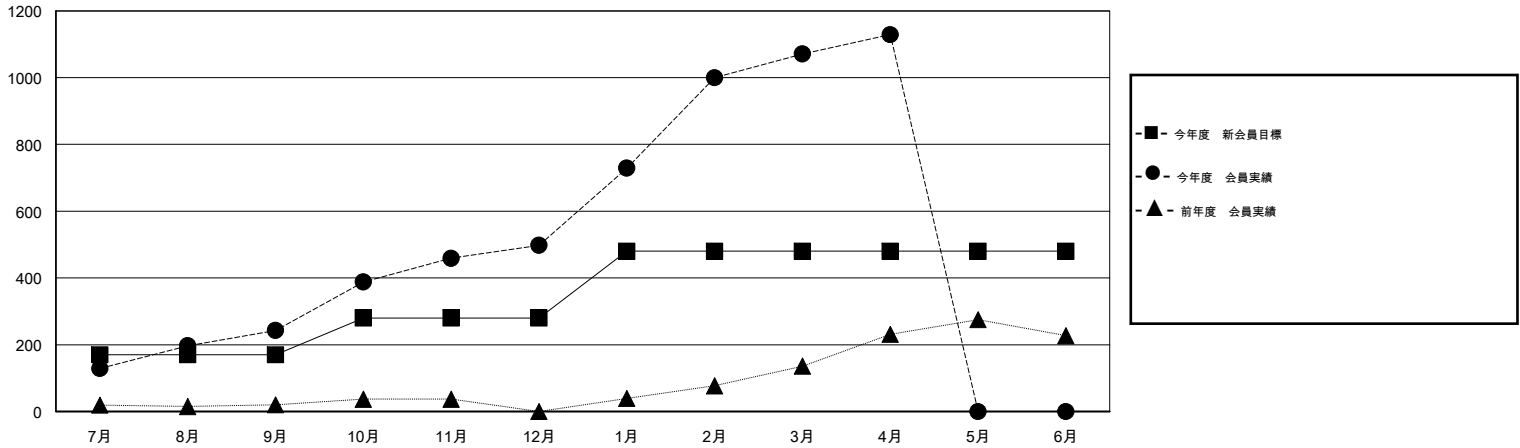

MONTHLY MEMBERSHIP PROGRESS REPORT

District 337 A

Results as of: 4/30/2015

GMT: Chikao Suzuki

地域 JAPAN

GMT会則地域 5-Jap

クラブ				
結果: 2014-2015				
四半期	新クラブ目標	新クラブ	解散クラブ	純増/減
7月/8月/9月	0	0	0	0
10月/11月/12月	0	0	0	0
1月/2月/3月	0	0	0	0
4月/5月/6月	1	1	0	1

名				
結果: 2014-2015				
四半期	新会員目標	チャーターメン バー/新会員	退会者	純増/減
7月/8月/9月	170	323	80	243
10月/11月/12月	110	353	98	255
1月/2月/3月	200	663	90	573
4月/5月/6月	0	74	16	58

新クラブ目標及び実績累計

会員目標及び実績累計

解散クラブ: 0	113 CLUBS OF 116 一名以上の新会員を登録	男女別 男性 4,204 (71.86%) 女性 1,646 (28.14%)
退会者 物故会員 39 クラブ解散 0 その他 245 合計 284	健康診断データはこちら	家族会員 2,379 世帯主 1,024 世帯主以外 1,355